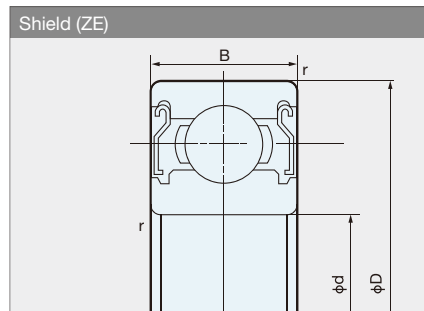

Dimensions / Specifications

Bearing No.			Boundary dimensions (mm)				Basic dynamic load rating Cr(N)	Basic static load rating Cor(N)	Limiting speed(min ⁻¹)	
Contact rubber seals	Non-contact rubber seals	Shields	d	D	B	r (min)			Grease lubrication	
									2NSE9	2NKE9,ZZE
6000-2NSE9	6000-2NKE9	6000ZZE	10	26	8	0.3	4,550	1,970	22,000	30,000
6200-2NSE9	6200-2NKE9	6200ZZE		30	9	0.6	5,100	2,390	18,000	25,000
6300-2NSE9	6300-2NKE9	6300ZZE		35	11	0.6	8,100	3,450	17,000	23,000
6001-2NSE9	6001-2NKE9	6001ZZE	12	28	8	0.3	5,100	2,390	18,000	28,000
6201-2NSE9	6201-2NKE9	6201ZZE		32	10	0.6	6,800	3,050	17,000	22,000
6301-2NSE9	6301-2NKE9	6301ZZE		37	12	1.0	9,750	4,250	16,000	20,000
6002-2NSE9	6002-2NKE9	6002ZZE	15	32	9	0.3	5,600	2,840	15,000	24,000
6202-2NSE9	6202-2NKE9	6202ZZE		35	11	0.6	7,650	3,700	15,000	20,000
6302-2NSE9	6302-2NKE9	6302ZZE		42	13	1.0	11,400	5,400	13,000	17,000
6003-2NSE9	6003-2NKE9	6003ZZE	17	35	10	0.3	6,000	3,250	14,000	22,000
6203-2NSE9	6203-2NKE9	6203ZZE		40	12	0.6	9,550	4,800	12,000	18,000
6303-2NSE9	6303-2NKE9	6303ZZE		47	14	1.0	13,600	6,550	11,000	16,000
6004-2NSE9	6004-2NKE9	6004ZZE	20	42	12	0.6	9,400	5,000	11,000	18,000
6204-2NSE9	6204-2NKE9	6204ZZE		47	14	1.0	12,800	6,600	11,000	16,000
6304-2NSE9	6304-2NKE9	6304ZZE		52	15	1.1	15,900	7,900	10,000	14,000
6005-2NSE9	6005-2NKE9	6005ZZE	25	47	12	0.6	10,100	5,850	9,500	15,000
6205-2NSE9	6205-2NKE9	6205ZZE		52	15	1.0	14,000	7,900	9,000	13,000
6305-2NSE9	6305-2NKE9	6305ZZE		62	17	1.1	23,600	12,100	8,100	12,000
6006-2NSE9	6006-2NKE9	6006ZZE	30	55	13	1.0	13,200	8,300	8,000	13,000
6206-2NSE9	6206-2NKE9	6206ZZE		62	16	1.0	19,500	11,300	7,500	11,000
6306-2NSE9	6306-2NKE9	6306ZZE		72	19	1.1	26,700	15,000	6,700	10,000
6007-2NSE9	6007-2NKE9	6007ZZE	35	62	14	1.0	16,000	10,300	6,800	12,000
6207-2NSE9	6207-2NKE9	6207ZZE		72	17	1.1	25,700	15,300	6,300	9,800
6307-2NSE9	6307-2NKE9	6307ZZE		80	21	1.5	33,500	19,200	6,000	8,800
6008-2NSE9	6008-2NKE9	6008ZZE	40	68	15	1.0	16,800	11,500	6,100	10,000
6208-2NSE9	6208-2NKE9	6208ZZE		80	18	1.1	29,100	17,900	5,600	8,700
6308-2NSE9	6308-2NKE9	6308ZZE		90	23	1.5	40,500	24,100	5,300	7,800
6009-2NSE9	6009-2NKE9	6009ZZE	45	75	16	1.0	20,900	15,200	5,400	9,200
6209-2NSE9	6209-2NKE9	6209ZZE		85	19	1.1	32,500	20,500	5,300	7,800
6309-2NSE9	6309-2NKE9	6309ZZE		100	25	1.5	53,000	32,000	4,800	7,000
6010-2NSE9	6010-2NKE9	6010ZZE	50	80	16	1.0	21,800	16,600	5,000	8,500
6210-2NSE9	6210-2NKE9	6210ZZE		90	20	1.1	35,000	23,200	4,800	7,100
6310-2NSE9	6310-2NKE9	6310ZZE		110	27	2.0	62,000	38,000	4,300	6,400